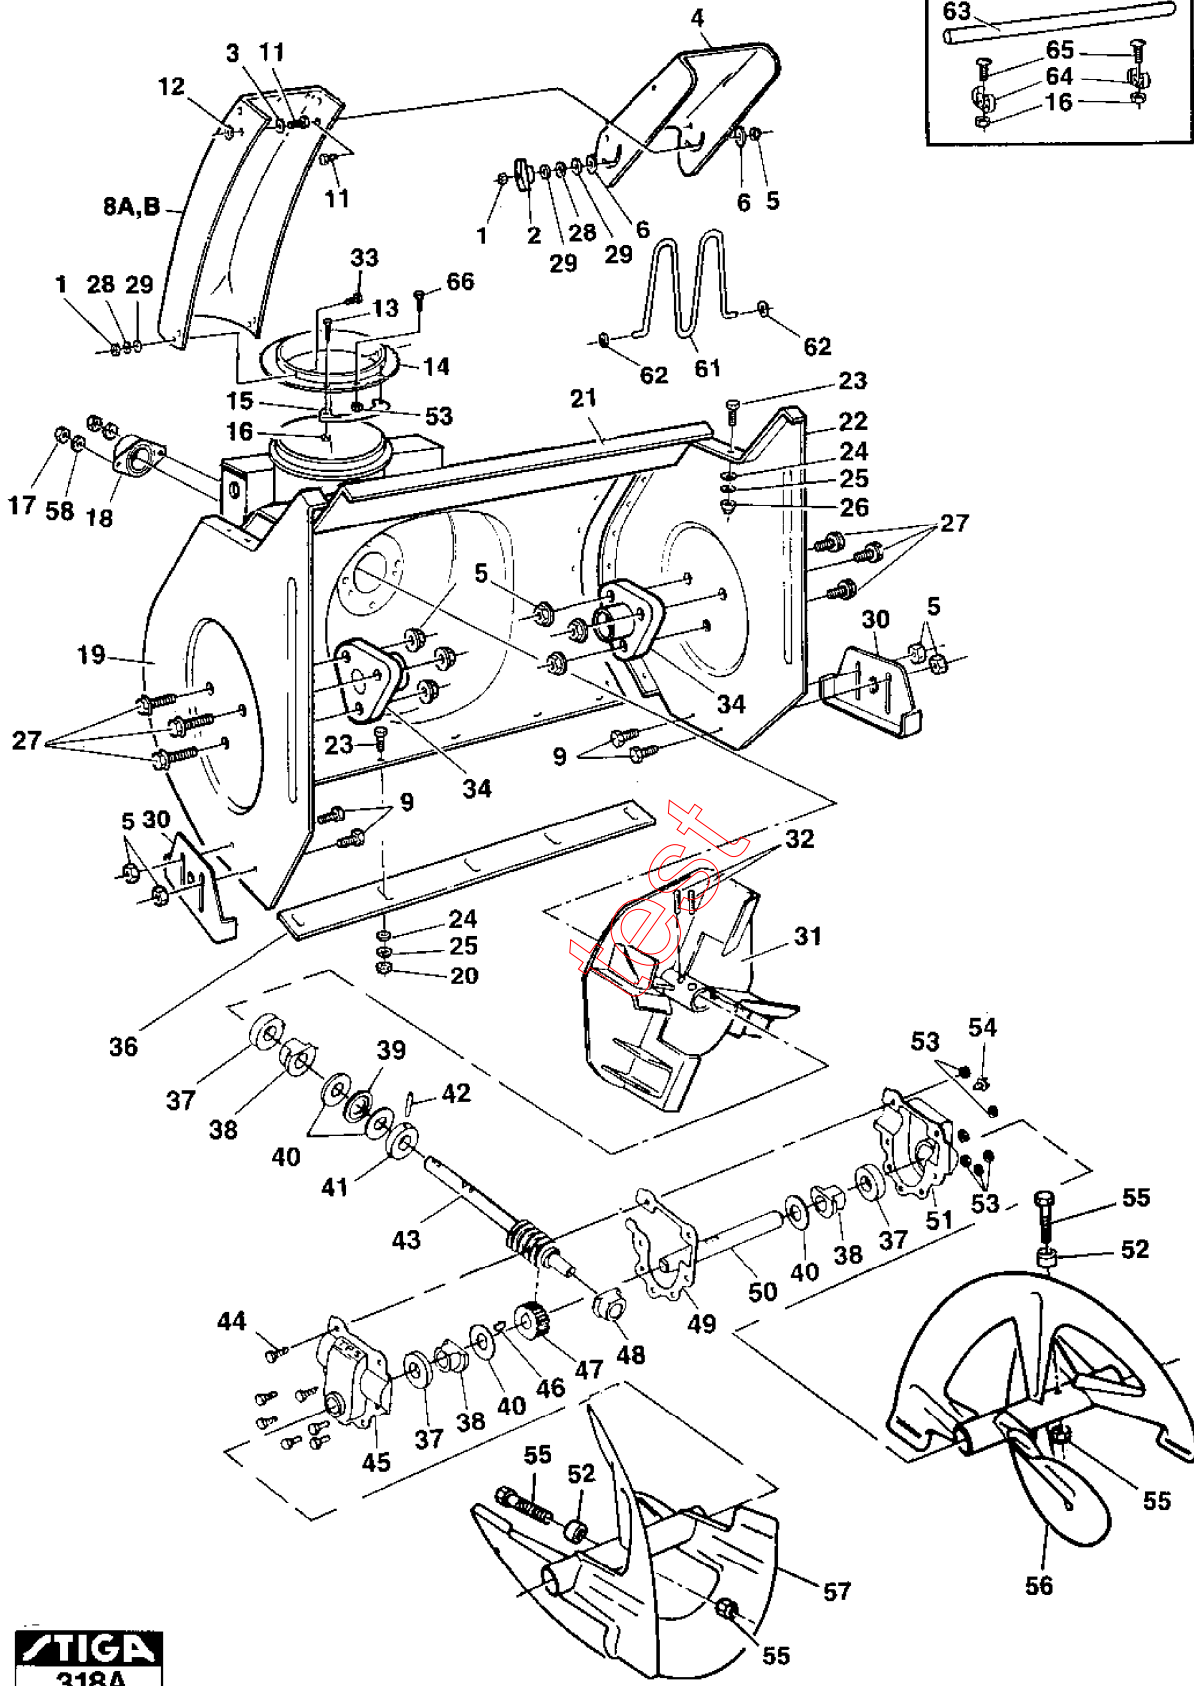

Germany

Section: 420T AUGER HOUSING

Pos.	Quantity	Spare part No	Description	Kit	Notes	New
	1812					
1	6	9795-3631-02	Nut			
2	1	1812-1108-01	Knob			
3	1	9699-0069-02	Flat washer			
4	1	1812-0662-01	Chute deflector			
5	9	9743-3621-32	Nut			
6	4	1812-0667-01	Plastic washer			
8A	1	1812-0443-01	Chute			
8B	1	1812-0633-01	Chute		Tyskland (DE)	
9	4	1812-1107-01	Bolt			
11	2	1812-0273-01	Screw			
12	1	9699-0029-02	Flat washer			
13	6	1812-0388-01	Screw			
14	1	1812-1116-01	Flange			
15	3	1812-0632-01	Retainer			
16	6	1812-0389-01	Locking nut			
17	2	9795-3731-02	Nut			
18	1	1812-0820-01	Bearing			
19	1	1812-0873-01	Side plate-R.H.			
20	5	9795-3531-02	Nut			
21	1	1812-0871-01	Auger housing			
22	1	1812-0872-01	Side plate-L.H.			
23	21	1812-0735-01	Carriage bolt			
24	21	9699-0026-02	Flat washer			
25	21	9683-0025-02	Lock washer			
26	16	9795-3531-02	Nut			
27	6	9988-3619-16	Screw			
28	7	9683-0030-02	Lock washer			
29	8	9699-0028-02	Flat washer			
30	2	1812-0847-01	Height adjustor ski			
31	1	1812-0898-01	Impeller			
32	2	1812-1109-01	Roll pin			
33	2	9899-3622-16	Screw			
34	2	1812-0878-01	Bearing			
36	1	1812-0870-01	Scraper bar			
37	3	1812-0881-01	Oil seal			
38	3	1812-0864-01	Bushing			
39	1	1812-0285-01	Needle bearing			
40	4	1812-0857-01	Thrust washer			
41	1	1812-0861-01	Thrust collar			
42	1	1812-0958-01	Roll pin			
43	1	1812-0840-01	Input shaft			
44	7	9988-3519-16	Screw			
45	1	1812-0909-01	Gear case-RH			
46	1	1812-0813-01	Woodruff key			
47	1	1812-0862-01	Worm gear			
48	1	1812-0863-01	Bushing			
49	1	1812-0860-01	Gasket			
50	1	1812-1120-01	Output shaft			
51	1	1812-0908-01	Gear case-LH			
52	2	1812-0531-01	.Spacer			
53	8	9743-3521-32	Nut			
54	1	1812-0856-01	Screw			
55	1	1812-9005-01	Shear bolt kit			
56	1	1812-1122-01	Auger-L.H.			
57	1	1812-1121-01	Auger-R.H.			
58	2	9683-0035-02	Lock washer			
61	1	1812-0231-01	Chute protection			
62	2	1812-1143-01	Push nut			
63	1	1812-0315-01	Clean out stick			
64	2	1812-0316-01	Clamp			
65	2	1812-0728-01	Bolt			
66	1	9988-3525-16	Screw			